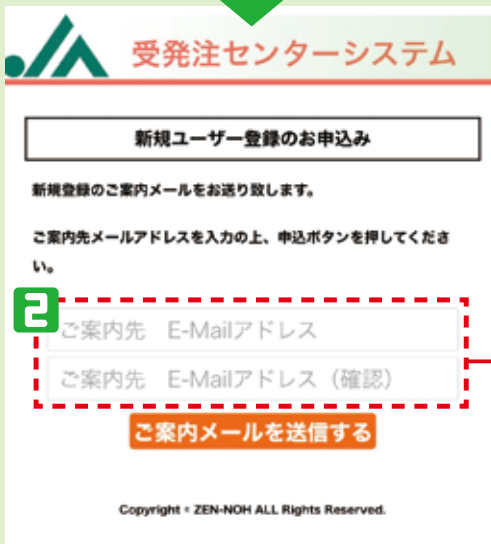

新規会員登録はこちらから

画面操作方法

QRコードを読み込むと
マニュアルを開覧
することができます

商品の注文・購入までの流れはこちらから

新規会員登録方法

1

「新規ユーザー (登録へ)」 ボタンを押す

各JAのホームページより
「JAねっと注文」にアクセスいただき
「新規ユーザー (登録へ)」ボタンを押してください

2

メールアドレスを入力

ご案内先メールアドレスを登録すると
ご案内メールが届きます

※「@zennoh.or.jp」ドメインのメールを受信できるように
設定の確認または登録をお願いいたします

3

Eメールが届きます

届いたご案内メールには、お名前や住所等を
登録するためのURLが記載されております

4