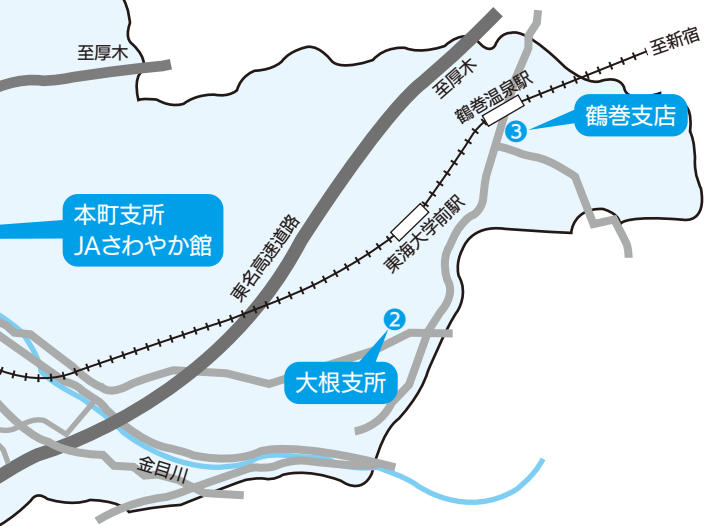

■店舗マップ

■特定信用事業代理業者に関する事項

(1) 特定信用代理業者の商号、名称又は氏名および主たる事務所の所在地

商号、名称、又は氏名	主たる事務所の所在地
神奈川県信用農業協同組合連合会	横浜市中区海岸通1-2-2

(2) 代理業を営む営業所又は事務所の所在地

特定信用事業代理業者名	営業所又は事務所名	営業所又は事務所の所在地
神奈川県信用農業協同組合連合会	横浜本所	横浜市中区海岸通1-2-2
	厚木本所 (JAバンク企画推進部)	厚木市泉町3-13