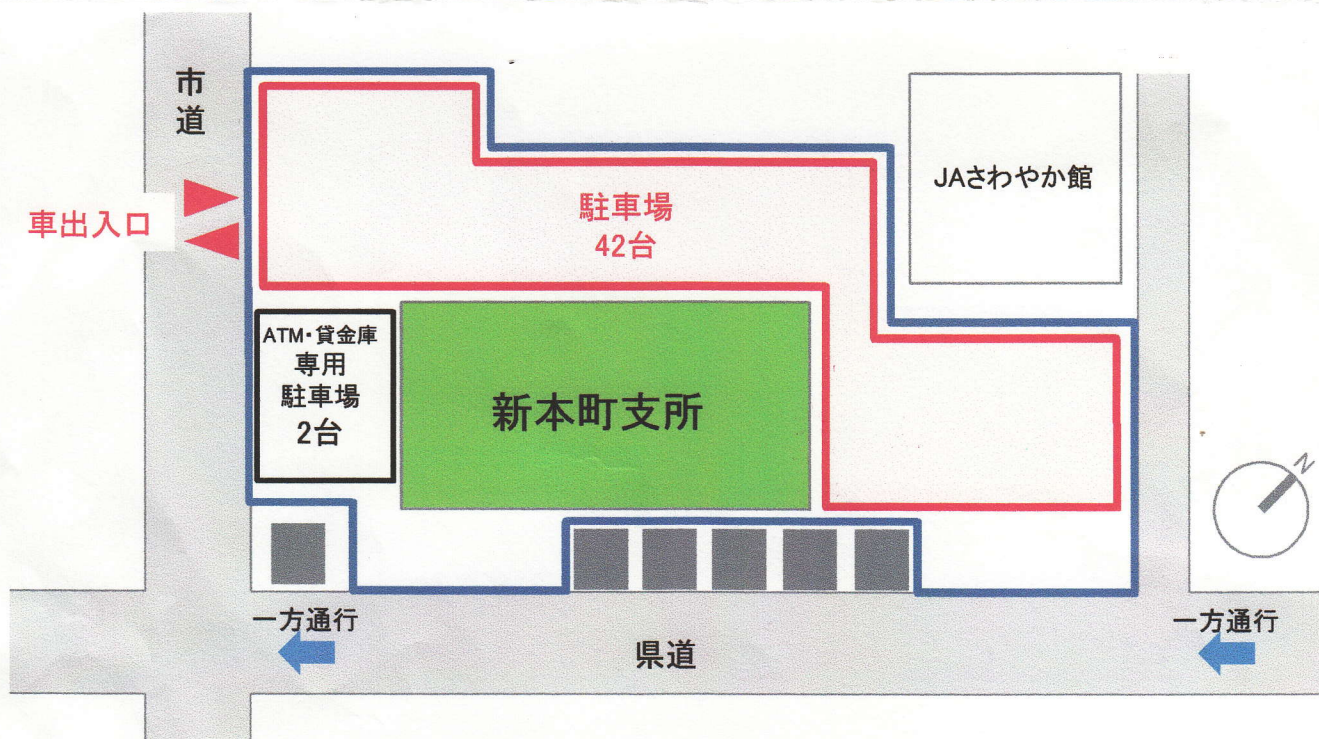

JAはだの本町支所 駐車場ご利用案内

日頃よりJAはだのをご利用いただき、誠にありがとうございます。

本町支所新店舗工事完了に伴い、

2018年9月13日(木)より利用者駐車場の出入口を変更させていただきます。

(下図参照)

組合員・ご利用者の皆さまのご理解・ご協力をお願い申し上げます。

なお、駐車場は時間貸専用となっておりますので、窓口来店者等以外のご利用は

平日 午前8時から午後10時までは30分毎に100円

午後10時から午前8時までは1時間毎に100円

休日(土・日・祝日・12月31日～1月3日)

1時間毎に100円 当日最大で800円となります。

案内図

※県道は一方通行となります。駐車場ご利用の際は十分ご注意ください。